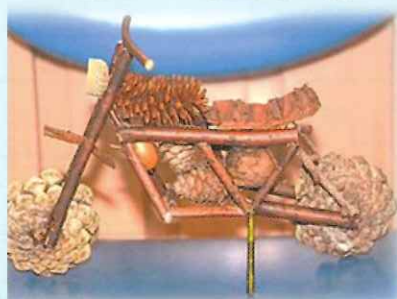

むつ市下北自然の家

《楽しい活動を出前》

費用: 実費(教材費のみ)

自然の家職員が
訪問します!

バードコール

シュリンク

焼き杉

出前講座

ツリーイング

木エクラフト

竹とんぼ

【ニュースポーツ】
カローリング
ペタンク

出前期間: 4月～5月
10月～3月

【利用の流れ】

電話・メール→講座開催日の決定→打ち合わせ→利用当日
このほかにも自然の家にはたくさんプログラムがあります
自然の家HPまたは、お申し込みの際にご確認ください
(裏面申込書)

【申込み・お問い合わせ】 むつ市下北自然の家 0175-34-6151